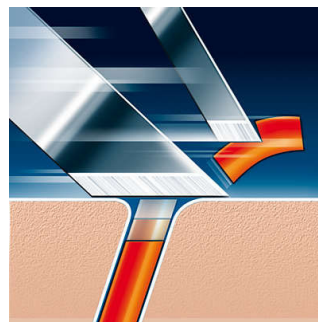

HQ801, HQ802, HQ803, HQ804, HQ805, HQ806, HQ852, HQ853, HS190, 6423LC, 201DB, 4413LC, 4414LC, 4417LC, 4602X, 4603X, 4604X, 4605X, 4606X, 4608X, 4807XL, 4816XL, 4817XL, 4825XL, 4845XL, 4852XL, 4853XL, 4865XL, 4885XL, 5426LC, 5625X, 5812XL, HQ20, HQ200, HQ202, HQ220, HQ222, HQ240, HQ242, HQ262, HQ282, HQ284, HQ300, HQ302, HQ304, HQ32, HQ320, HQ322, HQ340, HQ341, HQ342, HQ36, HQ360, HQ362, HQ380, HQ382, HQ384, HQ386, HQ3860, HQ420, HQ4421, HQ4425, HQ4441, HQ4601, HQ4607, HQ4608, HQ4609, HQ4610, HQ4625, HQ4626, HQ4630, HQ4805, HQ4821, HQ4822, HQ4825, HQ483, HQ4845, HQ4847, HQ4851, HQ4865, HQ4866, HQ4885, HQ5413, HQ5426, HQ5430, HQ5601, HQ5625, HQ5813, HQ5817, HQ5820, HQ5823, 6424LC, 6614X, 6615X, 6616X, 6617X, 6618X, 6844XL, 6856XL, HQ10, HQ6405, HQ6424, HQ6614, HQ6615, HQ6616, HQ6617, HQ6618, HQ6856, HQ6868

HQ55/40

Esiletõstetud

Tehnoloogia Super Lift & Cut

Philipsi pardli kaksikterade süsteem: esimene tera tõstab, teine raseerib – mugavalt ja naha lähedalt.