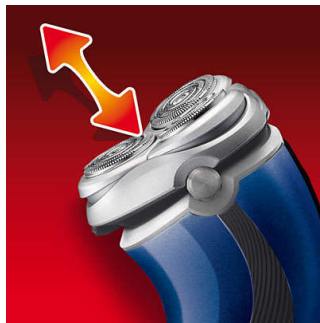

Reflex Action System

Tilpasser sig automatisk alle konturer i ansigtet og på halsen.

Specifikationer

Brugervenlig

- Opladning: Med ledning
- Rengøring: Vaskbar

Barberingsresultat

- Konturfølgende: SmartTouch Contour-Following, Reflex Action System, Individuelt fleksible skær
- Barberingssystem: Speed XL-skær, Precision Cutting System, Super Lift&Cut-teknologi
- Styling: Præcisionstrimmer

Tilbehør

- Vedligeholdelse: Beskyttelsesdæksel
- Etui: Blødt etui

Design

- Overflade: Lak

Service

- Udskiftningskær: Udskift hvert år med HQ9

Udgivelsesdato
2022-06-10

Version: 10.1.1

© 2022 Koninklijke Philips N.V.
Alle rettigheder forbeholdes.

Specifikationerne kan ændres uden varsel. Varemærker tilhører Koninklijke Philips N.V. eller deres respektive ejere.

www.philips.com