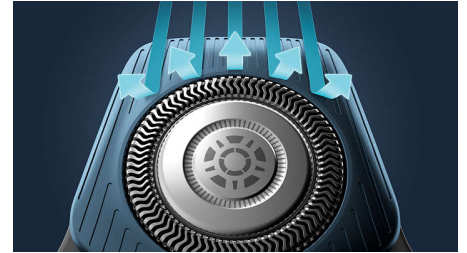

Präzisionsscherköpfe mit Haarführung

Dieser neue Präzisionsrasierer wurde mit Haarführungskanälen für optimales Schneiden und Hautkomfort optimiert.