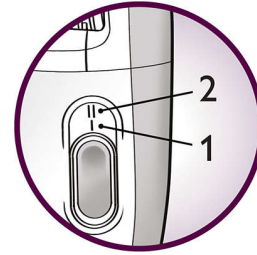

Accesorio masajeador que levanta el vello

Levanta hasta los vellos más cortos y relaja la piel para que disfrutes de una depilación más eficaz y suave.

Tapa protectora sensible

Diseñado especialmente para pieles sensibles porque permite depilar suavemente las zonas más difíciles

Cabezal para depilar el área del bikini

Cabezal especial para recortar y dar estilo al área del bikini con total precisión

Mango ergonómico

Su forma redondeada se adapta perfectamente a tu mano para facilitarte el uso. Además, tiene un diseño espectacular.

Dos posiciones de velocidad

Elige la velocidad 1 para una depilación más delicada o la velocidad 2 para una depilación más eficaz

Hipoalergénico

Además, los discos hipoalergénicos te aseguran una higiene óptima.