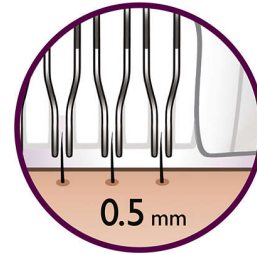

Accesorio masajeador que levanta el vello

Levanta hasta los vellos más cortos y relaja la piel para que disfrutes de una depilación más eficaz y suave.

Tapa protectora sensible

Diseñado especialmente para pieles sensibles porque permite depilar suavemente las zonas más difíciles

Cabezal para depilar el área del bikini

Cabezal especial para recortar y dar estilo al área del bikini con total precisión

Mango ergonómico

Su forma redondeada se adapta perfectamente a tu mano para facilitarte el uso. Además, tiene un diseño espectacular.

Dos posiciones de velocidad

Elige la velocidad 1 para una depilación más delicada o la velocidad 2 para una depilación más eficaz

Hipoalergénico

Además, los discos hipoalergénicos te aseguran una higiene óptima.