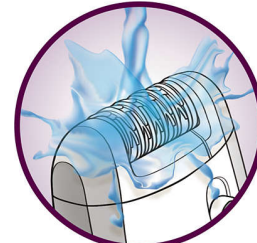

Accesorio masajeador que levanta el vello

Levanta hasta los vellos más cortos y relaja la piel para que disfrutes de una depilación más eficaz y suave.

Tapa protectora sensible

Diseñado especialmente para pieles sensibles porque permite depilar suavemente las zonas más difíciles

Cabezal para depilar el área del bikini

Cabezal especial para recortar y dar estilo al área del bikini con total precisión

Mango ergonómico

Su forma redondeada se adapta perfectamente a tu mano para facilitarte el uso. Además, tiene un diseño espectacular.

Dos posiciones de velocidad

Elige la velocidad 1 para una depilación más delicada o la velocidad 2 para una depilación más eficaz

Hipoalergénico

Además, los discos hipoalergénicos te aseguran una higiene óptima.

Cabezal de depilación lavable

Puedes extraer el cabezal para limpiarlo con agua del grifo y disfrutar de la máxima higiene

Especificaciones

Nivel de sonido

Nivel de sonido: 72 dBa

Accesorios

Bolsa de almacenamiento