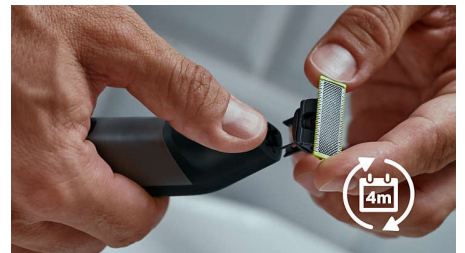

Langlebige OneBlade Klinge

Tauschen Sie Ihre Klinge für optimale Leistung im Handumdrehen alle 4 Monate aus. Sobald die Klinge abgenutzt ist, wird der Indikator am Rasierer grün.