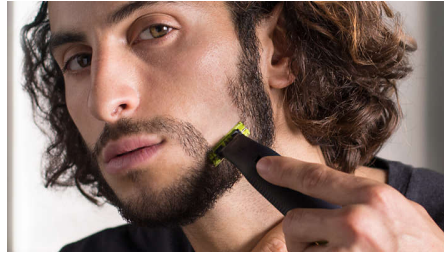

Rasieren

Der OneBlade schneidet nicht so nah an der Haut wie traditionelle Klingen, sodass diese unversehrt bleibt. Führen Sie den Rasierer gegen die Haarwuchsrichtung und rasieren Sie mühelos jede Haarlänge.