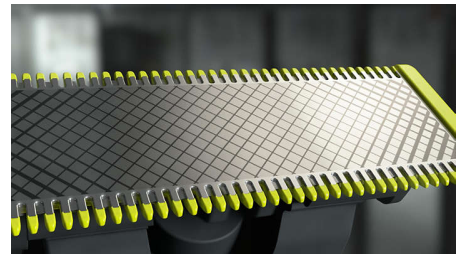

## Aufsteckbarer Trimmeraufsatz für den Körper

Befestigen Sie einfach den 3-mm-Kammaufsatz, um Haare in jede beliebige Richtung zu trimmen.

## Zweiseitige Klinge

OneBlade folgt den Konturen des Gesichts, sodass Sie jeden Bereich auf einfache und angenehme Art trimmen, stylen und rasieren können. Verwenden Sie die doppelseitige Klinge, und bewegen Sie sie in jede Richtung, um Kanten und klare Linien zu stylen.