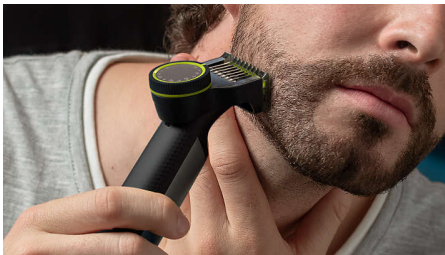

Trimmen

Trimmen Sie Ihren Bart mit dem im Lieferumfang enthaltenen verstellbaren Präzisionskamm auf eine gleichmäßige Länge. Wählen Sie eine der 12 einstellbaren Schnittlängen aus, um Ihre gewünschte Bartlänge zu erhalten – vom leichten Stoppelbart über den Dreitagebart bis hin zu längeren Bärten. Trimmen Sie die Haare unterhalb Ihres Halses mit dem grünen Trimmeraufsatz für den Körper (3 mm).