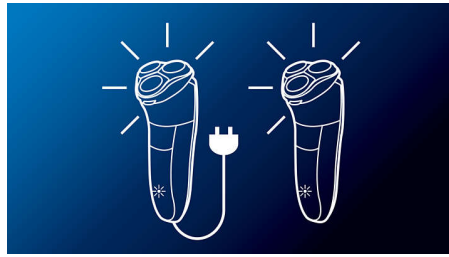

Puede usarse con y sin cable

Se puede usar con y sin cable