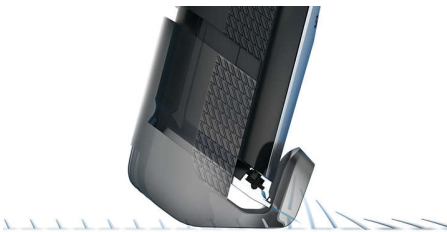

Guide de coupe dynamique

Coupez votre barbe en un simple passage rapide tout en préservant votre peau. Notre nouveau guide de coupe dynamique soulève et guide les poils au niveau des lames pour une coupe uniforme sans effort.

Lames 100 % métal

Cette tondeuse est pourvue de lames 100 % métal doublement affûtées qui coupent davantage de poils à chaque passage pour une coupe plus rapide.