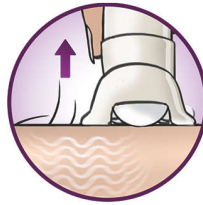

Points forts

Tête d'épilation extra-large

La tête extra-large retire plus de poils en un seul passage pour une épilation encore plus rapide et une peau qui reste douce plus longtemps.

Système douceur

Système de massage double rangée pivotant et vibrant pour stimuler et apaiser la peau

Lumière intégrée

Lumière Opti-Light intégrée pour un repérage aisé des poils les plus fins.

Adaptateur au rendement optimal

Le mouvement de pivot de l'adaptateur vous aide à maintenir l'épilateur dans l'angle idéal pour des résultats optimaux

Épile, taille et stylise

Taille et rase selon les contours pour des résultats précis et en douceur

Système vibrant actif redressant les poils

Le système vibrant actif permet de redresser les poils les plus fins et de les épiler sans difficulté

Tête d'épilation lavable

Cet épilateur est doté d'une tête d'épilation lavable. Cette tête est amovible et lavable à l'eau, pour une meilleure hygiène.

Disques haute performance

Les disques haute performance en céramique texturée épilent même les poils les plus fins