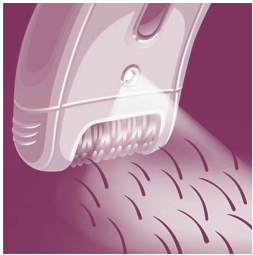

Points forts

Tête d'épilation extra-large

La tête extra-large retire plus de poils en un seul passage pour une épilation encore plus rapide et une peau qui reste douce plus longtemps.

Système douceur

Système de massage double rangée pivotant et vibrant pour stimuler et apaiser la peau

Lumière intégrée

Lumière Opti-Light intégrée pour un repérage aisé des poils les plus fins.

Adaptateur au rendement optimal

Le mouvement de pivot de l'adaptateur vous aide à maintenir l'épilateur dans l'angle idéal pour des résultats optimaux

Épile, taille et stylise

Taille et rase selon les contours pour des résultats précis et en douceur

Système vibrant actif redressant les poils

Le système vibrant actif permet de redresser les poils les plus fins et de les épiler sans difficulté

Tête d'épilation lavable

Cet épilateur est doté d'une tête d'épilation lavable. Cette tête est amovible et lavable à l'eau, pour une meilleure hygiène.

Disques haute performance

Les disques haute performance en céramique texturée épilent même les poils les plus fins