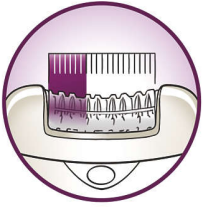

PHILIPS

Épilateur

SatinPerfect

Épilez et stylisez avec précision

HP6572/00

Une peau douce en quelques minutes et pour plusieurs semaines

La tête extra-large de SatinPerfect ainsi que ses disques en céramique permettent de retirer plus de poils en un seul passage pour une épilation impeccable et une douceur optimale jusqu'à quatre semaines. Une peau douce en quelques minutes et pour plusieurs semaines.

Une épilation agréable

- Système de massage vibrant pour stimuler et apaiser la peau
- Tête d'épilation lavable, pour une hygiène optimale

Des solutions adaptées aux zones délicates de votre corps

- Taille et rase selon les contours pour des résultats précis et en douceur

Épilation ultra-efficace pour une douceur longue durée

- Tête extra-large, pour épiler plus de poils en un seul passage
- Les disques haute performance épilent en douceur tous les poils, même les plus fins
- La lumière Opti-light révèle les poils les plus fins
- Adaptateur pivotant au rendement optimal, pour un contact optimal avec la peau
- Système actif pour redresser les poils

Points forts

Tête d'épilation extra-large

La tête extra-large retire plus de poils en un seul passage pour une épilation encore plus rapide et une peau qui reste douce plus longtemps.

Système douceur

Système de massage double rangée pivotant et vibrant pour stimuler et apaiser la peau