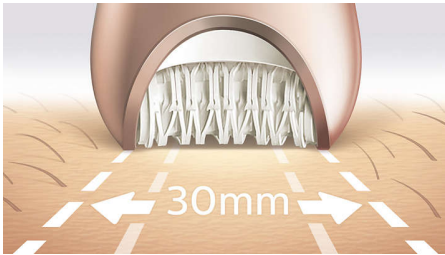

### Des résultats exceptionnels

- Tête d'épilation extra-large
- Tête d'épilation en céramique unique pour mieux saisir les poils

### Des soins du corps et du visage personnalisés

- Brosse exfoliante pour le corps éliminant les cellules mortes
- Embout de massage pour le corps pour vous relaxer et avoir une peau radieuse
- Accessoires zones délicates et visage pour éliminer les poils indésirables
- Skin stretcher inclus
- Avec tête de tondeuse et sabot de stylisation du maillot
- Accessoire de massage inclus

### Le plus rapide de nos épilateurs

Notre tête d'épilation est la seule à être fabriquée avec une surface en céramique texturée capable d'arracher les poils, même les plus fins, en douceur, à une longueur 4 fois inférieure à ce qui est possible avec l'épilation à la cire. La rotation du disque est encore plus rapide qu'avant (2 200 tr/min), pour une épilation à une vitesse inégalée.

### Tête d'épilation extra-large

La tête d'épilation extra-large couvre une plus grande surface à chaque passage pour une épilation plus rapide.