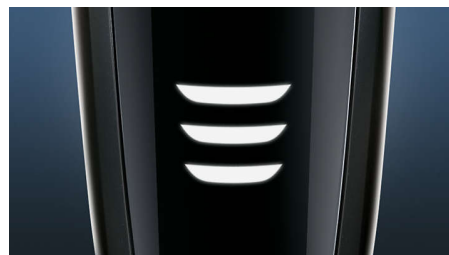

Écran LED à 3 niveaux

L'écran intuitif affiche des informations pratiques pour obtenir des performances optimales de votre rasoir : - Indicateurs de charge 3 niveaux et de verrouillage - Indicateur de nettoyage - Indicateur de batterie faible - Indicateur de remplacement des têtes