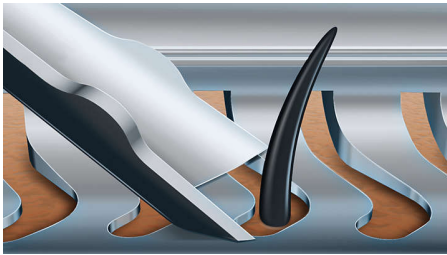

Coupe jusqu'à 20 % de poils en plus* en un seul passage

Le rasoir Series 9000 offre notre meilleur rasage à ce jour. La technologie exclusive ContourDetect est d'une efficacité exceptionnelle sur tous les contours de votre visage, tandis que le système V-Track guide les poils afin de leur donner une position de coupe optimale, pour un rasage de près.

- Obtenez un rasage à sec confortable ou rafraîchissant sur peau humide grâce au système AquaTec

Conçu pour la perfection

- Les lames guident les poils afin de leur donner une position optimale pour un rasage de près
- Les têtes s'inclinent dans 8 directions, pour un résultat impeccable

Obtenez le meilleur de votre rasoir

- Tondeuse barbe clipsable avec 5 hauteurs de coupe

Points forts

Lames V-Track Precision

Obtenez un rasage parfait. Les lames V-Track Precision positionnent les poils idéalement pour une coupe optimale, quelle que soit leur longueur, et même s'ils sont couchés. Elles coupent 30 % plus près en moins de passages, pour une peau préservée.

Têtes ContourDetect 8 directions

Suivez les contours de votre visage et de votre cou grâce aux têtes ContourDetect qui s'inclinent dans 8 directions. Vous couperez 20 % de poils en plus à chaque passage, pour un rasage de près confortable.