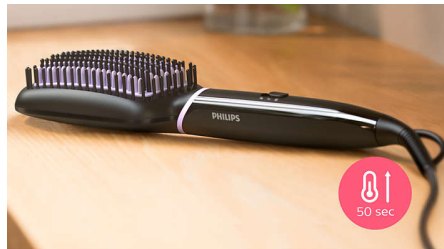

Points forts

Revêtement en céramique tourmaline

Revêtement en céramique tourmaline pour des cheveux brillants, lisses et sans frisottis.

Technologie ThermoProtect

La technologie ThermoProtect maintient une température constante à travers la brosse afin d'éviter la surchauffe pour des cheveux protégés et en bonne santé.

2 réglages de température

Deux réglages de température (170 °C et 200 °C) en fonction de votre type de cheveux.

Design avec 3 types de brins

Le design avec 3 types de brins démêle et lisse vos cheveux en douceur tout en protégeant votre cuir chevelu de la chaleur.

Brosse plate

Le design plat et large de la brosse permet de lisser plus de cheveux en un seul passage.

Temps de chauffe rapide

Prêt à l'emploi en 50 secondes.

Témoin prêt-à-l'emploi

Le voyant LED vous indique lorsque la brosse est prête à être utilisée.