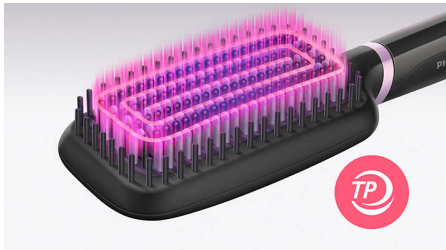

Facile d'utilisation

- Cordon rotatif
- Temps de chauffe rapide
- Cordon de 1,8 m pour une maniabilité maximale
- Brosse plate large
- Témoin prêt-à-l'emploi

Soin et protection

- Revêtement en céramique tourmaline
- Technologie ThermoProtect
- Design avec 3 types de brins
- 2 réglages de température selon votre type de cheveux

Points forts

Revêtement en céramique tourmaline

Revêtement en céramique tourmaline pour des cheveux brillants, lisses et sans frisottis.

Technologie ThermoProtect

La technologie ThermoProtect maintient une température constante à travers la brosse afin d'éviter la surchauffe pour des cheveux protégés et en bonne santé.

2 réglages de température

Deux réglages de température (170 °C et 200 °C) en fonction de votre type de cheveux.

Design avec 3 types de brins

Le design avec 3 types de brins démêle et lisse vos cheveux en douceur tout en protégeant votre cuir chevelu de la chaleur.

Brosse plate

Le design plat et large de la brosse permet de lisser plus de cheveux en un seul passage.

Temps de chauffe rapide

Prêt à l'emploi en 50 secondes.

Témoin prêt-à-l'emploi

Le voyant LED vous indique lorsque la brosse est prête à être utilisée.