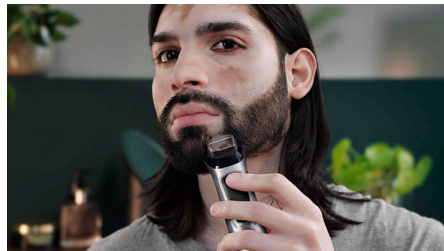

Rasoir corps avec outil de protection

Rasez-vous confortablement le corps grâce à notre outil de protection unique qui préserve même les zones les plus sensibles de votre corps, pour un rasage à 0,5 mm.

Rasoir de précision

Utilisez le rasoir de précision après la tondeuse pour obtenir une barbe, des pattes et une nuque aux contours parfaitement tracés.

Tondeuse de finition entièrement métallique

Le design étroit de la tondeuse de précision en acier facilite la stylisation et les finitions.

Revêtement en caoutchouc

Votre tondeuse est facile à tenir et à manipuler, grâce à son manche ergonomique en caoutchouc permettant une coupe plus maîtrisée.

Utilisation sous la douche

Cette tondeuse est conçue pour être étanche, ce qui vous permet de l'utiliser sous la douche et de la nettoyer facilement sous le robinet.