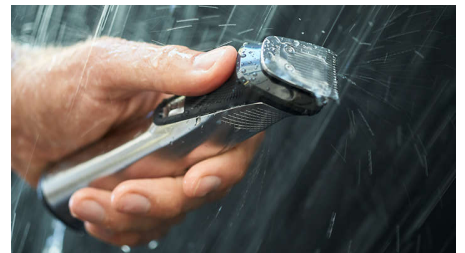

Rasoir corps avec outil de protection

Rasez-vous confortablement le corps grâce à notre outil de protection unique qui préserve même les zones les plus sensibles de votre corps, pour un rasage à 0,5 mm.

Rasoir de précision

Utilisez le rasoir de précision après la tondeuse pour obtenir une barbe, des pattes et une nuque aux contours parfaitement tracés.

Tondeuse de finition entièrement métallique

Le design étroit de la tondeuse de précision en acier facilite la stylisation et les finitions.

Tondeuse nez et oreilles

La tondeuse tout-en-un élimine rapidement les poils indésirables du nez et des oreilles sans coupures ni égratignures.

8 sabots résistants aux chocs

Retouchez rapidement votre visage et vos cheveux grâce aux huit protections de coupe renforcées. 2 sabots barbe de 3 jours pour des coupes à 1 et 2 mm, un sabot barbe réglable, 3 sabots cheveux de 9, 12 et 16 mm, ainsi que 2 sabots corps de 3 et 5 mm.

Revêtement en caoutchouc

Votre tondeuse est facile à tenir et à manipuler, grâce à son manche ergonomique en caoutchouc permettant une coupe plus maîtrisée.

Utilisation sous la douche

Cette tondeuse est conçue pour être étanche, ce qui vous permet de l'utiliser sous la douche et de la nettoyer facilement sous le robinet.