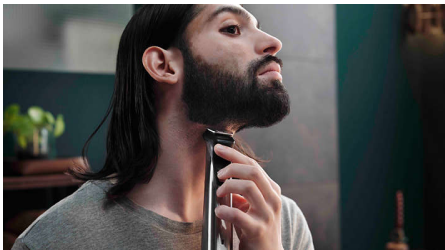

Points forts

Technologie DualCut

La tondeuse tout-en-un est dotée de la technologie avancée DualCut pour une précision maximale. Elle est équipée de doubles lames conçues pour rester toujours aussi affûtées qu'au premier jour.

14 accessoires pour le visage, les cheveux et le corps

La tondeuse multistyle Philips tout-en-un Multigroom 7000 est fournie avec 14 accessoires pour tout le corps.

Tondeuse 100 % métal

Créez des lignes droites et nettes et taillez uniformément les poils les plus épais grâce aux lames en acier précises de la tondeuse corps et barbe. Ces lames ne rouillent pas et elles s'auto-affûtent pour durer plus longtemps.

Rasoir corps avec outil de protection

Rasez-vous confortablement le corps grâce à notre outil de protection unique qui préserve même les zones les plus sensibles de votre corps, pour un rasage à 0,5 mm.