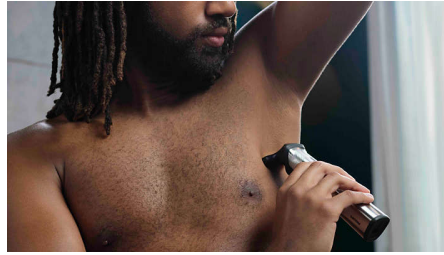

14 accessoires pour le visage, les cheveux et le corps

La tondeuse multistyle Philips tout-en-un Multigroom 7000 est fournie avec 14 accessoires pour tout le corps.

Tondeuse 100 % métal

Créez des lignes droites et nettes et taillez uniformément les poils les plus épais grâce aux lames en acier précises de la tondeuse corps et barbe. Ces lames ne rouillent pas et elles s'auto-affûtent pour durer plus longtemps.

Rasoir corps avec outil de protection

Rasez-vous confortablement le corps grâce à notre outil de protection unique qui préserve même les zones les plus sensibles de votre corps, pour un rasage à 0,5 mm.

Rasoir de précision

Utilisez le rasoir de précision après la tondeuse pour obtenir une barbe, des pattes et une nuque aux contours parfaitement tracés.

Tondeuse de finition entièrement métallique

Le design étroit de la tondeuse de précision en acier facilite la stylisation et les finitions.