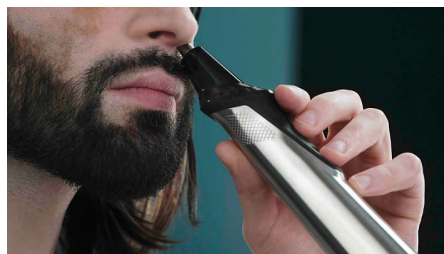

Rasoir corps avec outil de protection

Rasez-vous confortablement le corps grâce à notre outil de protection unique qui préserve même les zones les plus sensibles de votre corps, pour un rasage à 0,5 mm.

Rasoir de précision

Utilisez le rasoir de précision après la tondeuse pour obtenir une barbe, des pattes et une nuque aux contours parfaitement tracés.

Tondeuse de finition entièrement métallique

Le design étroit de la tondeuse de précision en acier facilite la stylisation et les finitions.

Tondeuse nez et oreilles

La tondeuse tout-en-un élimine rapidement les poils indésirables du nez et des oreilles sans coupures ni égratignures.

8 sabots résistants aux chocs

Retouchez rapidement votre visage et vos cheveux grâce aux huit protections de coupe renforcées. 2 sabots barbe de 3 jours pour des coupes à 1 et 2 mm, un sabot barbe réglable, 3 sabots cheveux de 9, 12 et 16 mm, ainsi que 2 sabots corps de 3 et 5 mm.

Revêtement en caoutchouc

Votre tondeuse est facile à tenir et à manipuler, grâce à son manche ergonomique en caoutchouc permettant une coupe plus maîtrisée.

Utilisation sous la douche

Cette tondeuse est conçue pour être étanche, ce qui vous permet de l'utiliser sous la douche et de la nettoyer facilement sous le robinet.