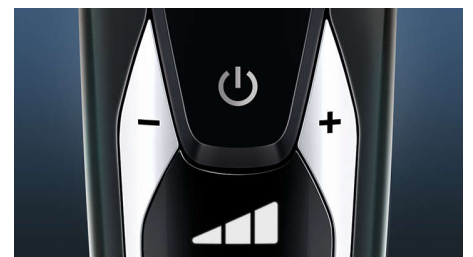

Réglages personnalisés

Faites votre choix entre trois modes, pour un rasage personnalisé : Sensible pour un rasage en douceur mais impeccable ; Normal pour un rasage impeccable au quotidien ; Rapide pour un rasage plus rapide qui vous fera gagner du temps.