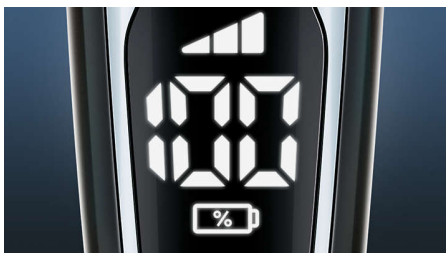

Afficheur numérique

L'écran intuitif affiche des informations pratiques vous permettant d'obtenir des performances optimales : - Indicateur de charge à 3 chiffres (%) - Voyant de nettoyage - Voyant de batterie faible - Voyant de remplacement des têtes - Voyant de verrouillage