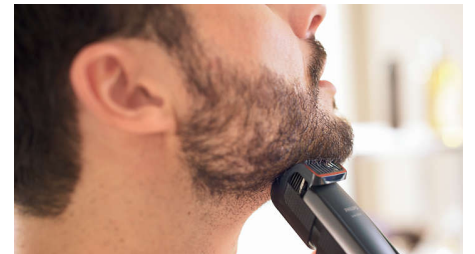

Ajuste para una barba perfecta

Mantén una barba de tres días ideal en todo momento gracias al ajuste de recorte más pequeño de 0,4 mm.

Creada para durar

Respaldamos este recortador Philips con una garantía de 2 años: nuestros productos de cuidado personal se diseñaron para durar. Nunca tendrás que lubricarlo y es compatible con todos los voltajes a nivel mundial.