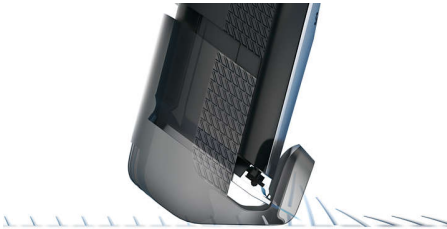

Suave con la piel

- Cuchillas de alto rendimiento y suaves con la piel para un recorte perfecto

Recorte sin esfuerzo

- Levanta el vello al nivel de la cuchilla para lograr resultados uniformes
- Guía el vello hacia la cuchilla para recortar sin esfuerzo
- Las cuchillas tienen doble filo para un recorte más rápido*

Barba de tres días perfecta

- Mantén la barba de tres días perfecta con el ajuste diario de 0,4 mm

Destacados

Sistema de guía para barba dinámico

El sistema de guía para barba dinámico, gracias a la ayuda del peine integrado, levanta el vello al nivel de las cuchillas para lograr resultados de recorte uniformes, lo que permite que consigas la barba de tres días perfecta, o la barba corta o larga que desees.

Peine levantador de vello integrado

Recorta la barba en una pasada rápida y sin irritar la piel. Nuestro nuevo peine levantador de vello integrado levanta y guía el vello al nivel de las cuchillas para un recorte uniforme y sin esfuerzo.

Cuchillas completamente de metal

Esta recortadora viene con cuchillas de doble filo completamente de metal que cortan más vellos en cada pasada para lograr un recorte más rápido.

17 ajustes de longitud con seguro