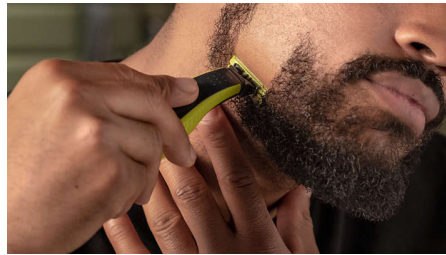

## Technologie unique OneBlade

Conçu pour la stylisation du visage et du corps, le Philips OneBlade taille, stylise et rase votre toutes les hauteurs de poils. Il permet un rasage simple et confortable grâce à son revêtement lisse et à ses bords arrondis. Et l'élément de coupe décrit 200 mouvements par seconde pour couper efficacement les poils les plus longs.

## Taillez

Taillez votre barbe de 3 jours à la hauteur de votre choix. Votre rasoir pour le visage Philips OneBlade est fourni avec 3 sabots barbe de 3 jours : 1 mm pour un effet « barbe naissante », 3 mm pour une coupe courte et 5 mm pour une coupe plus longue.

## Définissez les contours

Obtenez des lignes précises en quelques secondes grâce à la lame double sens permettant de voir chaque poil à couper.

## Rasez

Le rasoir OneBlade ne rase pas aussi près qu'une lame traditionnelle, ce qui lui permet de préserver votre peau. Rasez facilement toutes les longueurs de poils à contre-sens.