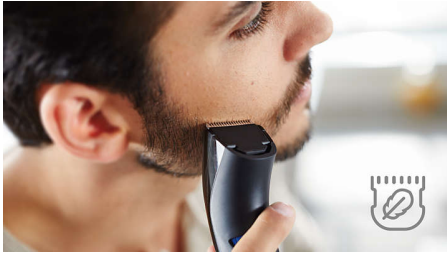

PHILIPS

Cortabarba

Beardtrimmer series 1000

Recortadora Pro Skin

4 posiciones de longitud integradas

Funciona con pilas AA

Hasta 2 meses de uso*

BT1000/15

Recortador Pro Skin

Rendimiento duradero sin dañar la piel

Los cortabarba Philips serie 1000 siempre proporcionan resultados de recorte suave. Un juego de baterías permite utilizar el recortador durante hasta dos meses.

Recortador suave al contacto con la piel

- Puntas redondeadas para un suave contacto con la piel
- El peine se ajusta a las curvas para un corte preciso y parejo
- Posiciones de longitud desde 1,5 mm hasta 7 mm y 0,5 mm sin el peine recortador

Destacados

Alto rendimiento, suave con la piel

Las cuchillas permanecen muy afiladas para cortar siempre el vello perfectamente y de forma eficaz, pero cuentan con puntas redondeadas para evitar la irritación.