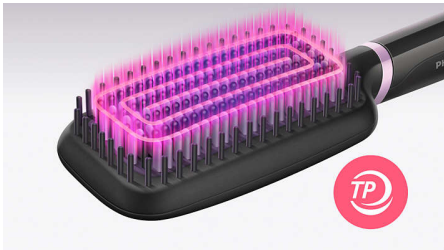

Besonderheiten

Turmalin-Keramikbeschichtung

Turmalin-Keramikbeschichtung für glänzendes, glattes Haar.

ThermoProtect-Technologie

Die ThermoProtect-Technologie sorgt für eine konstante Temperatur der Bürste und schützt gesundes Haar so vor Überhitzung.

2 Temperatureinstellungen

Zwei Temperatureinstellungen (170 °C und 200 °C) passend für Ihren Haartyp.