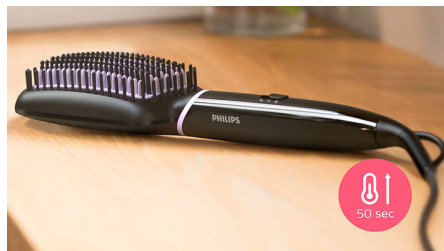

Kurze Aufwärmzeit

Innerhalb von 50 Sekunden betriebsbereit.