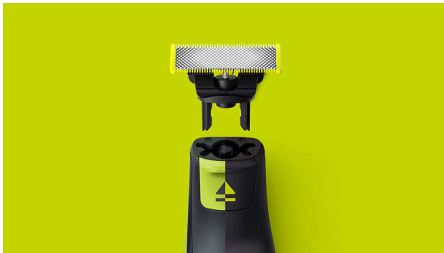

PHILIPS

Ersatzklinge

OneBlade

Trimmen, stylen und rasieren

3 x Original

Passt auf alle OneBlade
Handstücke

Edelstahlklinge, die bis zu
4 Monate verwendbar ist*, für
ein dauerhaft frisches Gefühl.

QP230/50

Passt auf alle OneBlade Handstücke

- Passt auf alle OneBlade Handstücke

Einfache Bedienung

- Zweiseitige Klinge
- Einzigartige OneBlade-Technologie
- Nass und trocken

Langlebige Klinge aus rostfreiem Edelstahl

- Klinge, die nicht leicht stumpf wird

Besonderheiten

Einzigartige OneBlade-Technologie

Philips OneBlade ist ein revolutionärer neuer Bartstyler, der Haare jeder Länge trimmen, rasieren und auf saubere Kanten stylen kann. Das Zweifach-Schutzsystem – eine Gleitbeschichtung und abgerundete Spitzen – sorgt für eine einfachere und angenehmere Rasur. Dazu verfügt OneBlade über ein schnelles Schermesser für jede Haarlänge.

Passt auf alle OneBlade Handstücke

Geeignet für OneBlade (QP14xx, QP25xx, QP26xx, QP27xx, QP28xx) und OneBlade Pro (QP65xx, QP66xx)

Klinge, die nicht leicht stumpf wird

Langlebige Edelstahlklinge hält bis zu 4 Monate*, für ein dauerhaft frisches Gefühl. Es wird ein Wechselsymbol auf der Klinge