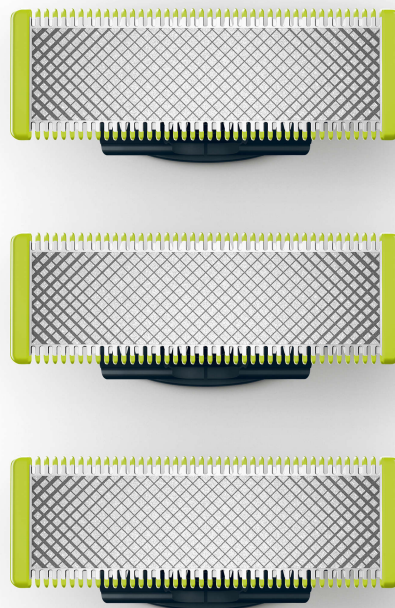

PHILIPS

Ersatzklinge

OneBlade

Trimmen, stylen und rasieren

3 x Original

Passt auf alle OneBlade
Handstücke

Edelstahlklinge, die bis zu
4 Monate verwendbar ist*, für
ein dauerhaft frisches Gefühl.

QP230/50

Trimmen, Stylen und Rasieren jeder Haarlänge

Schneidet Haare, nicht die Haut

Das Zweifach-Schutzsystem: Eine Gleitbeschichtung und abgerundete Spitzen sorgen für eine einfachere und angenehmere Rasur. Gleichzeitig verfügt OneBlade über ein schnelles Schermesser für jede Haarlänge.

Passt auf alle OneBlade Handstücke

- Passt auf alle OneBlade Handstücke

Einfache Bedienung

- Zweiseitige Klinge
- Einzigartige OneBlade-Technologie
- Nass und trocken

Langlebige Klinge aus rostfreiem Edelstahl

- Klinge, die nicht leicht stumpf wird

Besonderheiten

Einzigartige OneBlade-Technologie

Philips OneBlade ist ein revolutionärer neuer Bartstyler, der Haare jeder Länge trimmen, rasieren und auf saubere Kanten stylen kann. Das Zweifach-Schutzsystem – eine Gleitbeschichtung und abgerundete Spitzen – sorgt für eine einfachere und angenehmere Rasur. Dazu verfügt OneBlade über ein schnelles Schermesser für jede Haarlänge.