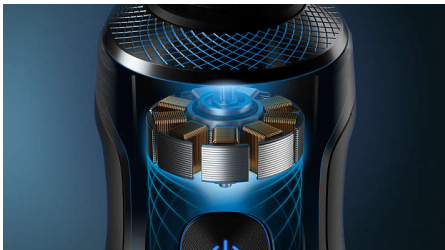

Moteur numérique ultra-rapide

Un nombre maximal de rotations, pour une efficacité maximale. Le moteur numérique le plus avancé de Philips assure un rasage précis, quels que soient le contour du visage et la densité des poils.