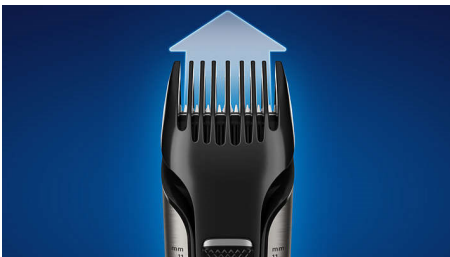

### Double tête de rasage

Vous pouvez désormais tailler et raser en toute confiance tous vos poils en dessous du cou avec un seul outil. Utilisez le rasoir et tondeuse corps Philips Bodygroom 7000 pour réaliser une taille à l'aide d'un seul accessoire, pour un résultat régulier sur le dos, les épaules, le torse, le ventre, les aisselles, les bras, l'aine et les jambes.

### Rasoir avec suivi des contours 2D

Grâce à sa tête flexible dans 2 directions, ce rasoir corps réglable s'adapte à tous les contours de votre corps, pour un rasage de près.

### Tondeuse réglable intégrée

La tondeuse intégrée avec sabot réglable est conçue pour offrir plus de puissance pour couper même les poils les plus épais. Obtenez un style naturel ou un rasage de près grâce à un