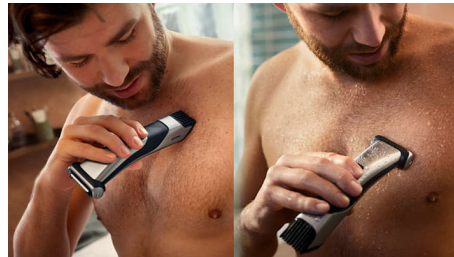

Rasage en deux étapes

La tondeuse corps pour hommes est conçue pour capturer les poils courts, longs ou épais en un seul passage. Le rasage en deux étapes permet d'abord de couper les poils plus longs, qui sont ensuite rasés par la grille pour un rasage de près.