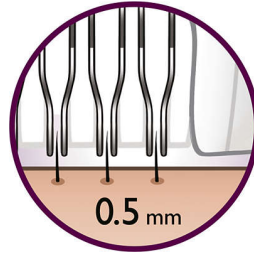

Hipoalergénico

Además, los discos hipoalergénicos aseguran una higiene óptima