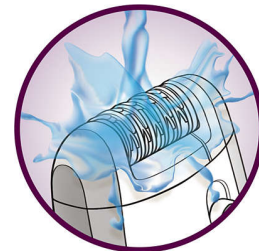

## Tapa protectora Opti-start y masajeador

El accesorio incluido permite colocar la depiladora en la posición correcta y eliminar el vello de forma uniforme y eficaz. Ofrece más contacto con la piel y la relaja antes de la depilación

## Dos posiciones de velocidad

Velocidad 1 para una depilación extra suave y velocidad 2 para una depilación extremadamente eficaz

## Accesorio masajeador para levantar el vello.

Levanta hasta los vellos más cortos, es extremadamente precisa y relaja tu piel para una depilación más reconfortante.

## Cabezal de depilación lavable

Cabezal extraíble para limpiar con agua corriente y mejorar la higiene