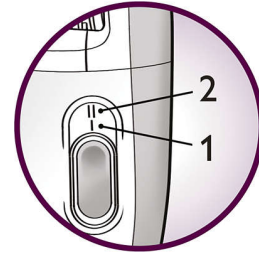

Dos posiciones de velocidad

Velocidad 1 para una depilación extra suave y velocidad 2 para una depilación extremadamente eficaz