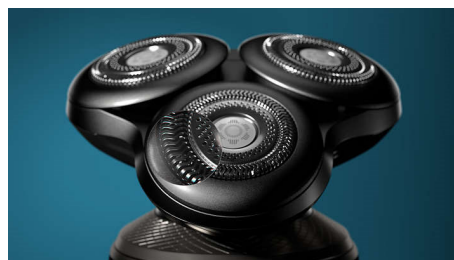

Système de confort exceptionnel

Obtenez un rasage très efficace, même sur les barbes longues. Ce rasoir Philips est doté

d'ouvertures plus larges et plus rondes qui attrapent plus de poils par passage et vous évitent d'avoir à passer plusieurs fois sur la même zone.