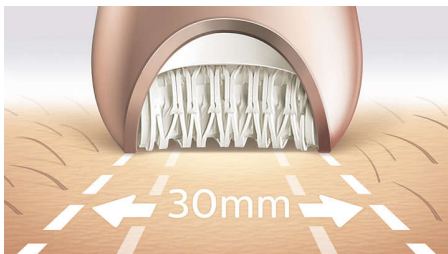

Unsere schnellste Haarentfernung selbst für feinste Härchen

5 Körperpflegebehandlungen von Kopf bis Fuß

Unser bisher schnellster Epilierer verfügt über einzigartige Keramikpinzetten, die sich schneller drehen als je zuvor, und so selbst feine und kurze Härchen zuverlässig erfassen. Sie können Ihre Haut jetzt vor oder nach dem Epilieren glätten und Ihren Körper und Ihre Füße verwöhnen.

Außergewöhnliche Ergebnisse

- Extrabreiter Epilierkopf
- Epilierkopf aus speziellem Keramikmaterial für bessere Griffigkeit

Personalisierte Pflegeroutine für Körper und Gesicht

- Körper-Peelingbürste entfernt abgestorbene Hautzellen
- Körpermassagekopf zum Entspannen und für eine strahlende Haut
- Aufsatz für Gesicht und empfindliche Körperbereiche zum Entfernen unerwünschter Haare
- Inklusive Hautstraffer
- Inklusive Schneidekopf und Bikini-Kammaufsatz
- Inklusive Massageaufsatz

Besonderheiten

Unser schnellster Epilierer aller Zeiten

Unser Epilierkopf bietet eine einzigartige strukturierte Keramikoberfläche, die selbst feinste Härchen und Haare, die 4 Mal kürzer sind als mit Wachs, sanft entfernt. Jetzt mit schnellerer Scheibenrotation als je zuvor (2.200 U/Min.) für unsere schnellste Haarentfernung.

Extrabreiter Epilierkopf

Der besonders breite Epilierkopf erfasst mehr Haut und sorgt so mit jedem Zug für schnellere Haarentfernung.

Preisgekröntes Design*

Preisgekröntes Design* für eine einfache Haarentfernung