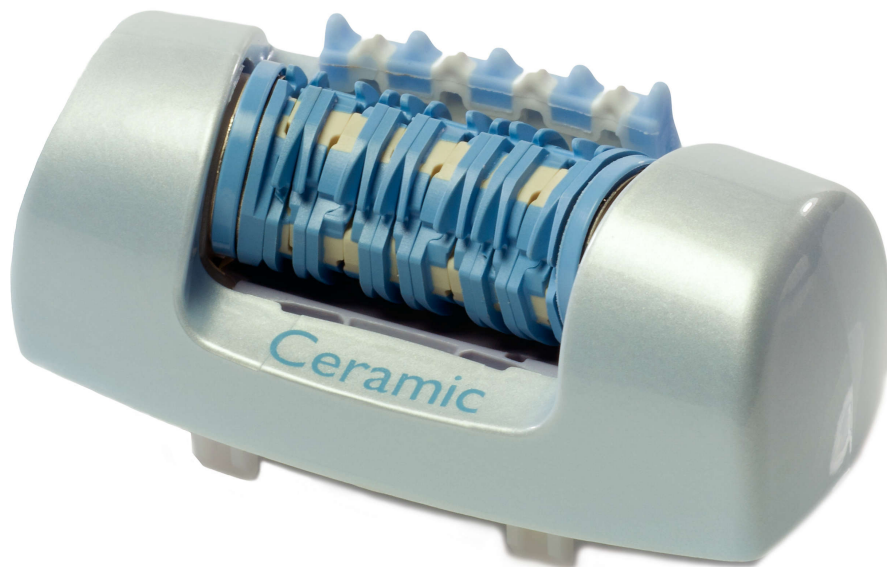

PHILIPS

Epilierkopf

Arktisperle (blau)

HP1058/01

Für eine dauerhaft glatte Rasur

Passende Produkte finden Sie auf der Registerkarte "Technische Daten"

Benötigen Sie einen neuen Scherkopf für Ihren Ladyshave? Mit diesem Scherkopf werden Haare gründlich entfernt. Für perfekte und langanhaltende Ergebnisse!

Einfach zu verwendende Philips Ersatzteile

- Halten Sie Ihr Produkt ganz einfach mit Original-Ersatzteilen von Philips in Stand.

Besonderheiten

Einfacher Austausch von Produktteilen

Von Zeit zu Zeit benötigt Ihr Gerät eine Erneuerung. Noch nie war dies so einfach wie mit den Original Ersatzteilen von Philips. Natürlich mit garantierter Philips Qualität.

Daten

Ersatzteil

Funktioniert mit den Produkttypen:

HP6501/00, HP6501/99

Funktioniert mit den Produkttypen: PT736/18