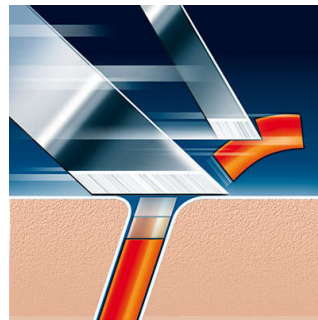

Präzise und verlässlich

- Super Lift & Cut-Technologie mit 2-Klingen-System

Für eine schnelle und gründliche Rasur

- 15 ultra-scharfe Klingen für eine schnelle und gründliche Rasur

PHILIPS

Daten

Scherköpfe

• Funktioniert mit den Produkttypen: HS766, HQ483, HQ 33, HQ422, HQ4807, HQ6618, HQ4401, HQ4407, 4604X, HQ4421, HQ6675, HQ6616, HQ5823, HQ5817, HQ5413, HQ4885, HQ380, HQ322, HQ32, 6424LC, 5625X, 5426LC, 4817XL, 6423LC, HQ6855, HQ 46, HQ4800, HQ443, HQ6415, HQ6645, HQ4866, HQ4847, HQ4825, HQ36, HQ320, HQ262, HQ20, 6618X, 6617X, 6614X, 4865XL, 4853XL, 4816XL, 4413LC, HQ6863, HQ6844, HQ6842, HS190, HQ132, HQ806, HQ30, HS920, HQ4856, HQ4846, HQ4830, HQ4826, HQ4819, HQ485, HQ484, HQ6676, HQ282, HQ6970, 201DB, HQ6615, HQ805, HQ4610, HQ6423, HQ6868, HQ6856, HQ5820, HQ5601, HQ5430, HQ4865, HQ4822, HQ382, HQ200, 4885XL, 4852XL, 4845XL, HQ489, HQ6445, HQ6857, HQ6646, HQ6610, HQ853, HQ 40, HQ6900, HS970, HQ804, HS775, HQ4806, HQ4445, HQ220, 6863XL, HQ6614, HQ5812, HQ803, HQ6854,

• Scherköpfe pro Packung: 1

Besonderheiten

Super Lift & Cut-Technologie

Ihr Philips Rasierer mit 2-Klingen-System: Die erste Klinge hebt das Haar an, die zweite Klinge schneidet es ab. Das garantiert eine schonende und gründliche Rasur.