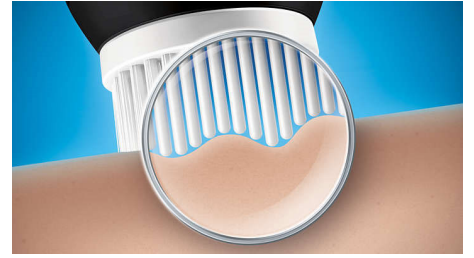

### Hervorragende Behandlung

Die 17.000 leistungsstarken Borsten mit einem Durchmesser von 75 µm reinigen auch die Bereiche Ihres Gesichts, die von Hand nicht erreichbar sind. Sie entfernen Öl, Schmutz und abgestorbene Hautschüppchen gründlich, und Ihre Haut fühlt sich sauber und glatt an.