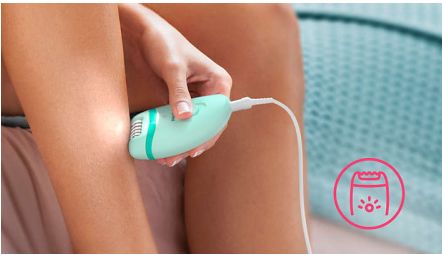

Lumière intégrée

Grâce à la lumière intégrée unique, vous repérez plus de poils, pour une épilation plus efficace.