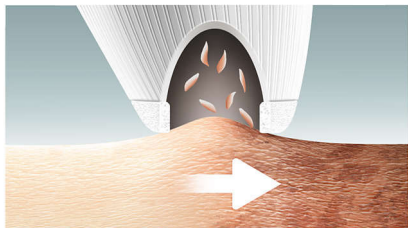

#### **Aufsatz f. tägl. Gebrauch für strahlende, gesund aussehende Haut**

- Stimulation der Hautoberfläche für strahlende, gesund aussehende Haut

**PHILIPS**

Ersatzaufsatz, täglich

Strahlende, gesund aussehende Haut Alle Hauttypen, Für die tägliche Anwendung, Alle 2 Monate austauschen

### Strahlende, gesund aussehende Haut

150.000 Kristallpartikel entfernen sanft abgestorbene Hautschüppchen. Die Stimulation der Hautoberfläche verbessert die Durchblutung für eine gesunde, jugendfrisch strahlende Haut. Dieser Aufsatz ist für den täglichen Gebrauch geeignet. 86 % der Frauen bestätigen\*: "Meine Haut sieht jugendlicher aus".