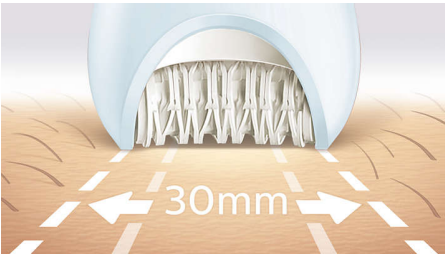

Le plus rapide de nos épilateurs, même sur les poils fins

Attrape fermement les poils, même les plus fins

Le plus rapide de nos épilateurs est doté de disques uniques en céramique. Ils tournent plus rapidement que jamais, et saisissent fermement les poils fins et courts. Fourni avec une tête d'épilation extra-large couvrant plus de surface à chaque passage.

Des résultats exceptionnels

- Tête d'épilation extra-large
- Tête d'épilation en céramique unique pour mieux saisir les poils

Points forts

Le plus rapide de nos épilateurs

Notre tête d'épilation est la seule à être fabriquée avec une surface en céramique texturée capable d'arracher les poils, même les plus fins, en douceur, à une longueur 4 fois inférieure à ce qui est possible avec l'épilation à la cire. La rotation du disque est encore plus rapide qu'avant (2 200 tr/min), pour une épilation à une vitesse inégalée.

Tête d'épilation extra-large

La tête d'épilation extra-large couvre une plus grande surface à chaque passage pour une épilation plus rapide.

Poignée ergonomique en forme de S

La poignée ergonomique en forme de S est facile à manier, pour une maîtrise parfaite et un meilleur accès aux différentes zones du corps. Elle permet des mouvements précis et naturels sur tout le corps.

Utilisable à sec ou sous l'eau

Conçu avec un revêtement antidérapant idéal sous l'eau. Offre une expérience encore plus douce et agréable, sous la douche ou dans le bain. Vous pouvez l'utiliser sans fil, pour une utilisation on ne peut plus pratique.