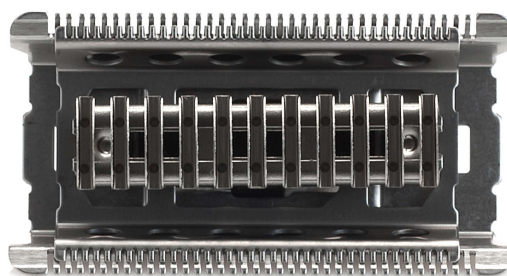

PHILIPS

Scherfolie

SatinSoft/Satinelle

LadyShaver

Edelstahl

CRP504/01

Ersatzfolie für Scherkopf

Informationen zur Kompatibilität siehe unten

This shaving foil is the protective barrier between your skin and the shaver's cutting elements. For close, safe shaving and soft, smooth skin.

Einfach zu verwendende Philips Ersatzteile

- Halten Sie Ihr Produkt ganz einfach mit Original-Ersatzteilen von Philips in Stand.