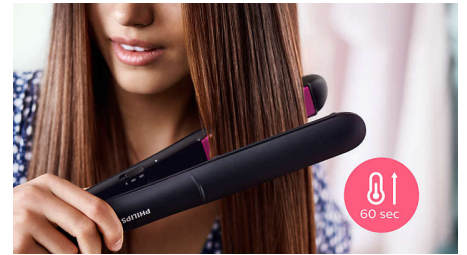

Kurze Aufwärmzeit

Der Haarglätter bietet eine kurze Aufheizzeit und ist innerhalb von 60 Sekunden einsatzbereit.