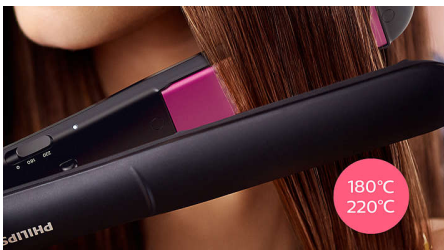

Temperaturbereich

Wählen Sie aus einem Temperaturbereich von bis zu 220 °C für langanhaltendes Styling bei minimalem Risiko von Haarschäden.