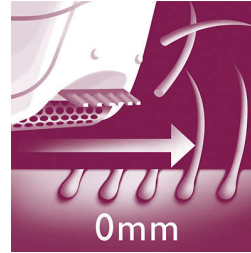

### Disques d'épilation doux

Cet épilateur est doté de disques d'épilation éliminant même les poils de 0,5 mm sans tirer sur la peau.

### Tête d'épilation lavable

Cet épilateur est doté d'une tête d'épilation lavable. Cette tête est amovible et lavable à l'eau, pour une meilleure hygiène.

### Tête de rasage

La tête de rasage épouse les contours de votre maillot et de vos aisselles pour un rasage très précis.

### Disques d'épilation exclusifs

Les disques d'épilation exclusifs épilent même les poils de 0,5 mm.