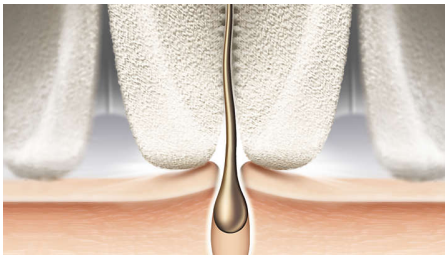

Attrape fermement les poils, même les plus fins
Facile à manier, pour des résultats durables, sans effort

La poignée en forme de S vous permet de passer facilement l'épilateur sur tout le corps. Sa tête large équipée de disques en céramique épile au plus près de la peau, afin d'attraper les poils les plus fins, pour des résultats rapides et durables. Utilisation sous l'eau ou à sec, avec 5 accessoires pour des soins personnalisés.

Résultat durable

- Tête d'épilation en céramique unique pour mieux saisir les poils
- Système d'épilation breveté
- Utilisez systématiquement l'appareil avec un angle à 90 degrés pour bénéficier de performances optimales
- Tête d'épilation extra-large

Points forts

Poignée en forme de S

La poignée ergonomique est facile à tenir et à manier pour un contrôle maximal et une portée optimale sur toutes les zones du corps.

Disques en céramique à micro-rainures

La texture rugueuse de la céramique utilisée sur notre tête d'épilation permet de saisir fermement les poils. Même les poils les plus fins ne s'échappent pas.

Tête d'épilation extra-large

La tête d'épilation extra-large couvre une plus grande surface à chaque passage pour une épilation plus rapide.