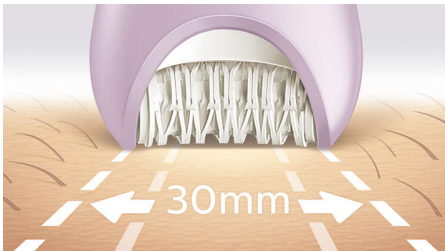

Résultat durable

- Tête d'épilation en céramique unique pour mieux saisir les poils
- Système d'épilation breveté
- Utilisez systématiquement l'appareil avec un angle à 90 degrés pour bénéficier de performances optimales
- Tête d'épilation extra-large

Points forts

Poignée en forme de S

La poignée ergonomique est facile à tenir et à manier pour un contrôle maximal et une portée optimale sur toutes les zones du corps.

Disques en céramique à micro-rainures

La texture rugueuse de la céramique utilisée sur notre tête d'épilation permet de saisir fermement les poils. Même les poils les plus fins ne s'échappent pas.

Tête d'épilation extra-large

La tête d'épilation extra-large couvre une plus grande surface à chaque passage pour une épilation plus rapide.

Système d'épilation breveté

Tous les épilateurs Philips sont équipés d'un système unique qui soulève et recueille les poils couchés, puis les guide jusqu'à ce qu'ils

soient saisis fermement et extraits. Associé aux disques uniques en céramique arrondis, il permet d'épiler au plus près de la peau, pour des résultats optimaux, en douceur.