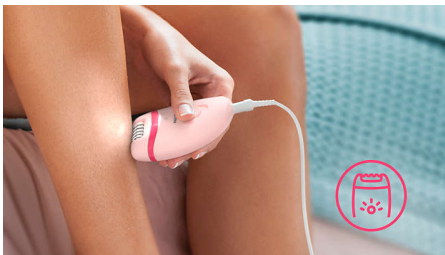

Opti-Light

La luz exclusiva incorporada permite que se excluyan menos vellos, a fin de brindar una depilación más efectiva.