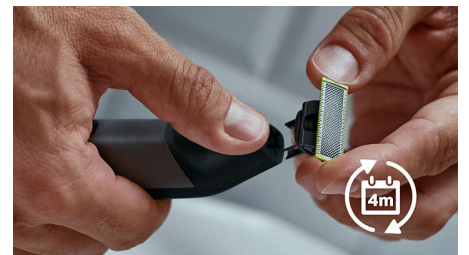

Lame OneBlade durable

Remplacez facilement votre lame tous les 4 mois* pour des performances optimales. Un indicateur d'usure vert apparaît lorsque la lame est usée.