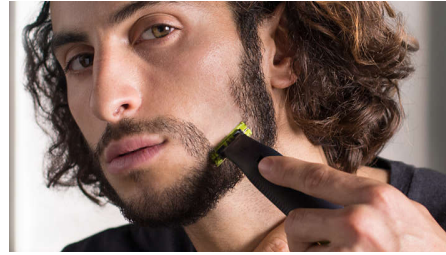

PHILIPS

Visage + Corps

OneBlade Pro

Batterie Li-ion rechargeable

Sabot de précision 14 hauteurs de coupe

Utilisable sur peau humide ou sèche

Afficheur LED numérique

QP6650/60

Contours nets

- Définissez les contours

Coupe uniforme

- Obtenez la hauteur exacte que vous recherchez
- Taillez

Points forts

Technologie unique OneBlade

Conçu pour la stylisation du visage et du corps, le Philips OneBlade taille, stylise et rase votre toutes les hauteurs de poils. Il permet un rasage simple et confortable grâce à son revêtement lisse et à ses bords arrondis. Et l'élément de coupe décrit 200 mouvements par seconde pour couper efficacement les poils les plus longs.

Taillez (Visage + Corps)

Taillez votre barbe uniformément avec le sabot de précision réglable inclus. Choisissez l'une des 14 hauteurs verrouillables pour adopter le style de votre choix, de la barbe naissante à la barbe de 3 jours, sans oublier les barbes plus longues. Taillez les poils de votre corps dans n'importe quelle direction à l'aide du sabot corps clipsable (3 mm).

Définissez les contours

Obtenez des lignes précises en quelques secondes grâce à la lame double sens permettant de voir chaque poil à couper.

Rasez

Le rasoir OneBlade ne rase pas aussi près qu'une lame traditionnelle, ce qui lui permet de préserver votre peau. Rasez facilement toutes les longueurs de poils à contre-sens.