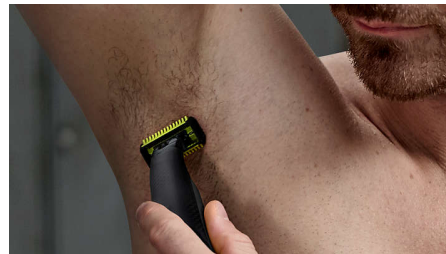

PHILIPS

Visage + Corps

OneBlade Pro

Batterie Li-ion rechargeable

Sabot de précision 14 hauteurs de coupe

Utilisable sur peau humide ou sèche

Afficheur LED numérique

QP6650/60

Définissez les contours

Obtenez des lignes précises en quelques secondes grâce à la lame double sens permettant de voir chaque poil à couper.

Rasez

Le rasoir OneBlade ne rase pas aussi près qu'une lame traditionnelle, ce qui lui permet de préserver votre peau. Rasez facilement toutes les longueurs de poils à contre-sens.

Système de protection

Fixez le système de protection pour une sécurité supplémentaire sur les zones sensibles du corps.

Sabot corps clipsable

Fixez simplement le sabot corps de 3 mm pour tailler dans n'importe quelle direction.

Sabot de précision 14 hauteurs de coupe

Un rasoir étanche qui vous permet de couper les poils à la hauteur de votre choix grâce à ses 14 réglages différents, de 0,4 mm à 10 mm.

Lame double sens

OneBlade suit les contours de votre visage pour tailler et raser facilement et confortablement, même les zones difficiles d'accès. Déplacez la lame double sens dans n'importe quelle direction pour définir vos contours et créer des lignes parfaites.