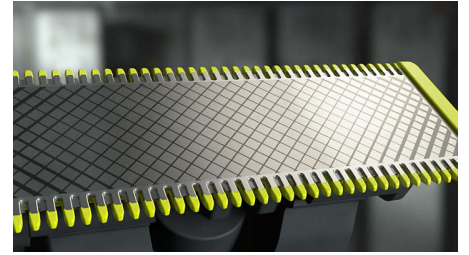

Définissez les contours

Obtenez des lignes précises en quelques secondes grâce à la lame double sens permettant de voir chaque poil à couper.

Rasez

Le rasoir OneBlade ne rase pas aussi près qu'une lame traditionnelle, ce qui lui permet de préserver votre peau. Rasez facilement toutes les longueurs de poils à contre-sens.

Système de protection

Fixez le système de protection pour une sécurité supplémentaire sur les zones sensibles du corps.

Sabot corps clipsable

Fixez simplement le sabot corps de 3 mm pour tailler dans n'importe quelle direction.

Sabot de précision 14 hauteurs de coupe

Un rasoir étanche qui vous permet de couper les poils à la hauteur de votre choix grâce à ses 14 réglages différents, de 0,4 mm à 10 mm.

Lame double sens

OneBlade suit les contours de votre visage pour tailler et raser facilement et confortablement, même les zones difficiles d'accès. Déplacez la lame double sens dans n'importe quelle direction pour définir vos contours et créer des lignes parfaites.