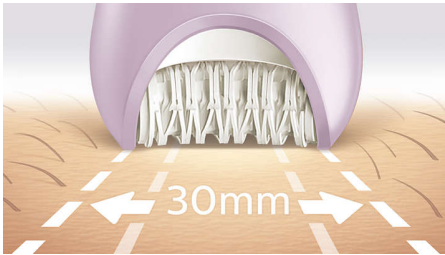

#### Des résultats exceptionnels

- Tête d'épilation extra-large
- Tête d'épilation en céramique unique pour mieux saisir les poils

#### Des soins du corps et du visage personnalisés

- Avec tête de tondeuse et sabot de stylisation du maillot
- Accessoire de massage inclus
- Accessoires zones délicates et visage pour éliminer les poils indésirables

### Le plus rapide de nos épilateurs

Notre tête d'épilation est la seule à être fabriquée avec une surface en céramique texturée capable d'arracher les poils, même les plus fins, en douceur, à une longueur 4 fois inférieure à ce qui est possible avec l'épilation à la cire. La rotation du disque est encore plus rapide qu'avant (2 200 tr/min), pour une épilation à une vitesse inégalée.

### Tête d'épilation extra-large

La tête d'épilation extra-large couvre une plus grande surface à chaque passage pour une épilation plus rapide.