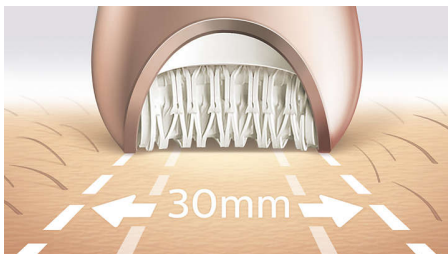

Einfache und mühelose Anwendung

- Kabellose Nass- und Trockenfunktion für die Verwendung in der Badewanne oder Dusche
- Opti-Light zum Erkennen und Entfernen von Haaren selbst an den schwierigsten Stellen
- Erster Epilierer mit S-förmigem Griff
- Preisgekröntes Design*

Außergewöhnliche Ergebnisse

- Extrabreiter Epilierkopf
- Epilierkopf aus speziellem Keramikmaterial für bessere Griffigkeit

Personalisierte Pflegeroutine für Körper und Gesicht

- Körper-Peelingbürste entfernt abgestorbene Hautzellen
- Körpermassagekopf zum Entspannen und für eine strahlende Haut
- Aufsatz für Gesicht und empfindliche Körperbereiche zum Entfernen unerwünschter Haare
- Scherkopf und Kammaufsatz für eine gründliche Rasur
- Inklusive Hautstraffer
- Inklusive Massageaufsatz

Besonderheiten

Unser schnellster Epilierer aller Zeiten

Unser Epilierkopf bietet eine einzigartige strukturierte Keramikoberfläche, die selbst feinste Härchen und Haare, die 4 Mal kürzer sind als mit Wachs, sanft entfernt. Jetzt mit schnellerer Scheibenrotation als je zuvor (2.200 U/Min.) für unsere schnellste Haarentfernung.

Extrabreiter Epilierkopf

Der besonders breite Epilierkopf erfasst mehr Haut und sorgt so mit jedem Zug für schnellere Haarentfernung.

Preisgekröntes Design*

Preisgekröntes Design* für eine einfache Haarentfernung