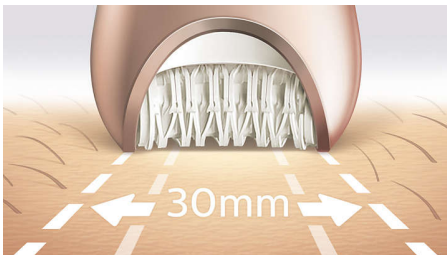

#### Des résultats exceptionnels

- Tête d'épilation extra-large
- Tête d'épilation en céramique unique pour mieux saisir les poils

#### Des soins du corps et du visage personnalisés

- Accessoires zones délicates et visage pour éliminer les poils indésirables
- Avec tête de tondeuse et sabot de stylisation du maillot
- Pince à épiler lumineuse avec miroir inclus
- Nettoyage 6 fois plus efficace.\*\* Prêt en 1 minute.

### Le plus rapide de nos épilateurs

Notre tête d'épilation est la seule à être fabriquée avec une surface en céramique texturée capable d'arracher les poils, même les plus fins, en douceur, à une longueur 4 fois inférieure à ce qui est possible avec l'épilation à la cire. La rotation du disque est encore plus rapide qu'avant (2 200 tr/min), pour une épilation à une vitesse inégalée.

### Tête d'épilation extra-large

La tête d'épilation extra-large couvre une plus grande surface à chaque passage pour une épilation plus rapide.