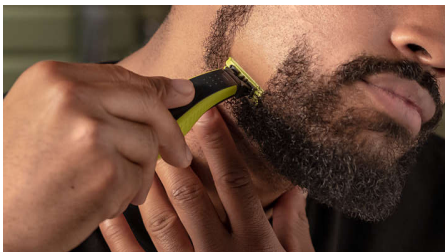

## Exclusiva tecnología OneBlade

Diseñado para modelar y perfilar el vello facial y corporal, Philips OneBlade recorta, perfila y afeita cualquier longitud de vello. Ofrece un afeitado fácil y cómodo gracias a una capa deslizante y puntas redondeadas. Además, gracias a la unidad de corte que se mueve 200 veces por segundo, es eficaz incluso con los vellos más largos.

## Modela

Obtené líneas precisas en segundos, gracias a la cuchilla de doble cara que te permite ver cada vello que cortás.

## Afeita

La afeitadora OneBlade no afeita tan al ras como las cuchillas tradicionales, a fin de asegurarse de que sea agradable para tu piel.

Movela en dirección contraria al nacimiento del pelo y afeitá cualquier longitud de barba con facilidad.