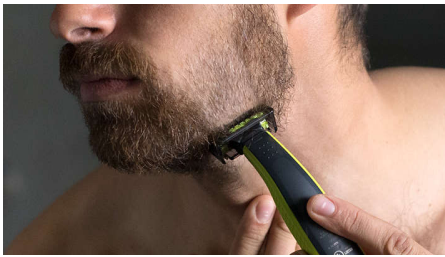

Destacados

Exclusiva tecnología OneBlade

Diseñado para modelar y perfilar el vello facial y corporal, Philips OneBlade recorta, perfila y afeita cualquier longitud de vello. Ofrece un afeitado fácil y cómodo gracias a una capa deslizante y puntas redondeadas. Además, gracias a la unidad de corte que se mueve 200 veces por segundo, es eficaz incluso con los vellos más largos.

Recorta

Recortate la barba a la longitud que prefieras. Tu rastrillo facial Philips OneBlade incluye 3 peines recortadores de barba: uno de 1 mm para lograr una barba corta, uno de 3 mm para una barba media y uno de 5 mm para una barba larga.