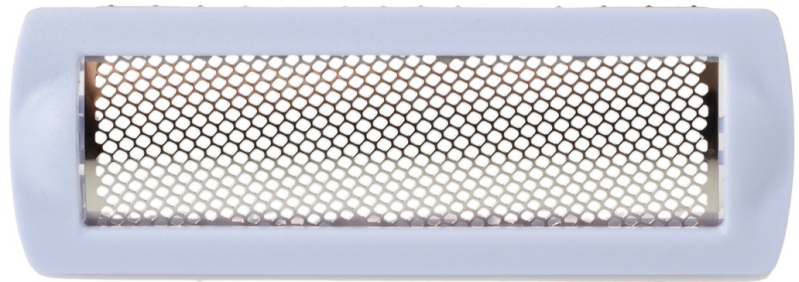

PHILIPS

Scherfolie

Eisblau

CRP581/01

Für eine angenehme und gründliche Rasur

Passende Produkte finden Sie auf der Registerkarte "Technische Daten"

Diese Scherfolie für Ihren Ladyshave schützt Ihre Haut, da sie als Abgrenzung zwischen dem Schneideelement des Geräts und der Hautoberfläche dient. Möchten Sie Ihre derzeitige Folie austauschen? Dann bestellen Sie hier eine neue!

Einfach zu verwendende Philips Ersatzteile

- Halten Sie Ihr Produkt ganz einfach mit Original-Ersatzteilen von Philips in Stand.

Besonderheiten

Einfacher Austausch von Produktteilen

Von Zeit zu Zeit benötigt Ihr Gerät eine Erneuerung. Noch nie war dies so einfach wie mit den Original Ersatzteilen von Philips. Natürlich mit garantierter Philips Qualität.