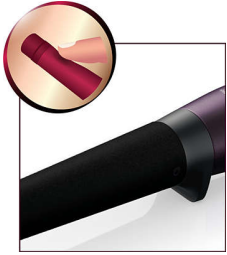

Besonderheiten

Schutz durch Beschichtung