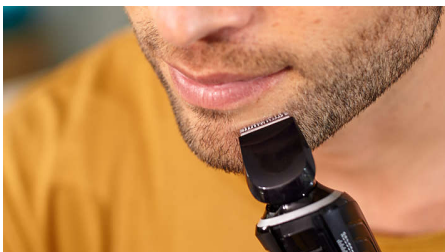

Points forts

Tondeuse large métallique

Utilisez la tondeuse large métallique sans sabot pour parfaire votre style et obtenir une barbe aux contours impeccables.

Sabot barbe et barbe de 3 jours

Taillez votre barbe à la longueur que vous souhaitez en choisissant la hauteur qui convient à votre style. Le sabot barbe et barbe de 3 jours offre 18 hauteurs de coupe allant de 1 à 18 mm, séparées par un pas d'exactlyment 1 mm.

Tondeuse de précision

Affirmez ou changez votre style en dessinant des lignes et contours et en peaufinant les moindres détails.

Rasoir à grille de précision

Débarassez-vous avec précision des poils indésirables même dans des zones peu étendues sur les joues ou le menton, pour une finition parfaite.

Sabot de précision

Entretenez avec précision vos sourcils et pattes pour un style soigné.

Tondeuse nez tubulaire

Éliminez les poils indésirables en un instant avec une facilité et un confort inégalés, pour une finition parfaite. La technologie ProtecTube garantit qu'aucun poil n'est tiré et limite les risques d'irritations et de coupures. Sa tête inclinée permet un meilleur contrôle et un accès facilité aux zones difficiles.

Tondeuse corps

Profitez d'un rasage confortable sur toutes les parties de votre corps. La tête de la tondeuse corps est équipée d'une grille hypoallergénique et dispose de bords arrondis pour protéger votre peau.