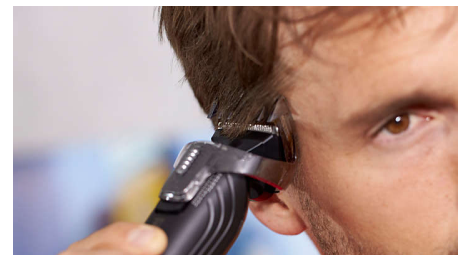

Peigne à cheveux

Soignez votre coupe ou changez de style avec les différentes hauteurs de coupe. Le sabot cheveux propose 18 hauteurs de coupe allant de 3 à 20 mm, séparées par un pas d'exactlyment 1 mm.