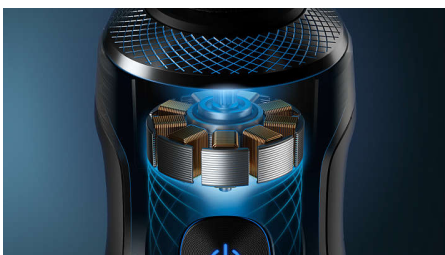

PHILIPS

Elektrischer Nass- und
Trockenrasierer, Series 9000

Shaver S9000 Prestige

NanoTech DualPrecision-
Klingen

Hochpräzises Federungssystem

Digitaler Top-Spin-Motor

SkinGlide Hautkomfort-
Beschichtung

SP9860/13

Besonderheiten

NanoTech Dual Precision-Klingen

Mit bis zu 150.000 Schneidvorgängen pro Minute liefern die Dual Precision Nanotech-Klingen ein spürbar glattes Ergebnis. Die 72 selbstschärfenden Klingen sind mit Nano-Partikeln verstärkt und haben extra scharfe und langlebige Klingen für Präzision zu jeder Zeit.

Hochpräzises Federungssystem

Um ein Ziepen und unangenehmes Gefühl zu vermeiden, verfügt der Philips S9000 Prestige über ein hochpräzises Federungssystem, das die perfekte Klingenposition für maximale Schnittpräzision gewährleistet.

Digitaler Top-Spin-Motor

Maximale Beweglichkeit für maximale Effizienz sorgt der fortschrittlichste Digitalmotor von Philips für eine präzise Rasur, unabhängig von der Gesichtskontur oder der Haardichte.