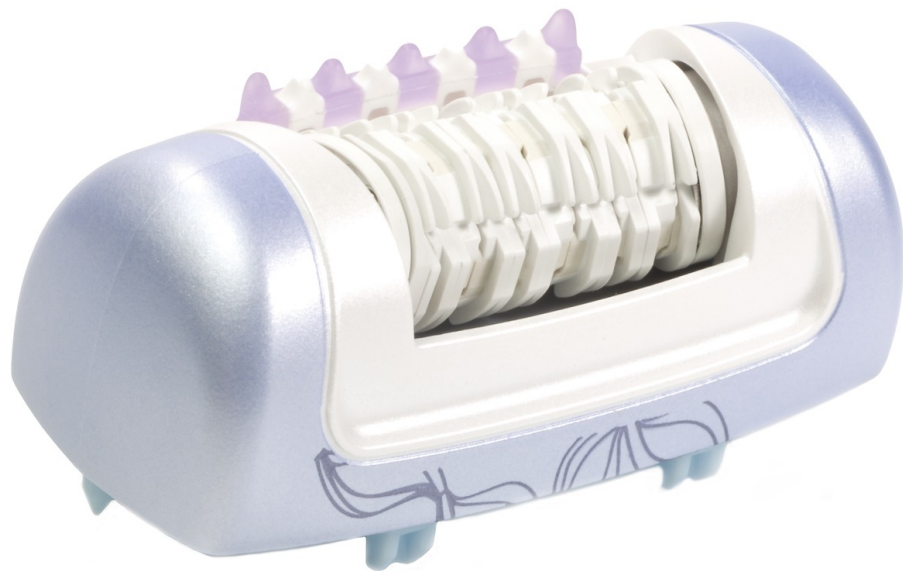

# PHILIPS

Tête d'épilation

bleu aube polaire

HP1068/01

## Pour un rasage doux, en continu

Les produits correspondants sont dans l'onglet Caractéristiques techniques

Il vous faut une nouvelle tête de rasage pour votre rasoir féminin ? Cette tête de rasage élimine tous les poils. Pour des résultats impeccables et durables !