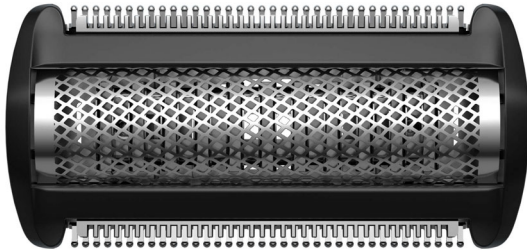

Philips Bodygroom
replacement foil
Grille de recharge

Compatible avec
Bodygroom S3000

Compatible avec
Bodygroom S5000

Compatible avec
Bodygroom S7000

Compatible avec Click&Style
(S500/700)

TT2000/43

Grille de recharge Trim & Shave

Pour des résultats impeccables, remplacez la grille tous les ans

Tête de rasage de recharge avec grille TT2000/51 pour tondeuses corps des gammes
Philips Bodygroom 3000, 5000 et 7000

Des performances exceptionnelles pour une sensation incomparable

- Rasage sécuritaire et réduction des irritations liées aux soins corporels

Simplicité d'utilisation maximale

- Entièrement étanche; utilisation dans la douche, nettoyage facile

PHILIPS

Grille de recharge

Rasage sécuritaire sans irritations

La tête de rasoir comprend des extrémités arrondies brevetées et une grille hypoallergène pour protéger la peau pendant le rasage. Ses tondeuses bidirectionnelles éliminent les poils longs, qui sont rasés par la grille pour un rasage en tout confort et de très près.