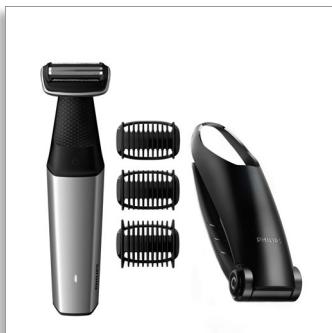

Philips Bodygroom Series
5000
Tondeuse corps et aine
étanche

3 sabots clipsables : 3, 5, 7 mm

Rasoir 2D avec suivi des contours
60 min d'autonomie, 1 h de
charge
Accessoire spécial dos

BG5020/15

Tondeuse corps complète, sans danger même sous la ceinture

Tond efficacement et en toute sécurité, même la zone intime

- Tondeuse et sabot bidirectionnels pour une coupe dans toutes les directions

Utilisation pratique et facile

- Tondeuse corps conçue pour durer sans lubrification
- Poignée ergonomique pour un meilleur contrôle
- Tondeuse corps 100 % étanche
- 60 minutes d'autonomie et 1 heure de charge rapide

Tond efficacement et en toute sécurité, même la zone intime

- Un rasage sûr et confortable sur votre peau délicate

Une expérience de soins optimale

- Tondeuse pour tout le corps en un seul produit
- Entretenez les zones difficiles à atteindre grâce à l'accessoire spécial dos

PHILIPS

Tondeuse corps et aine étanche
3 sabots clipsables : 3, 5, 7 mm Rasoir 2D avec suivi des contours, 60 min d'autonomie, 1 h de charge,
Accessoire spécial dos

Points forts

Entretien de tout le corps