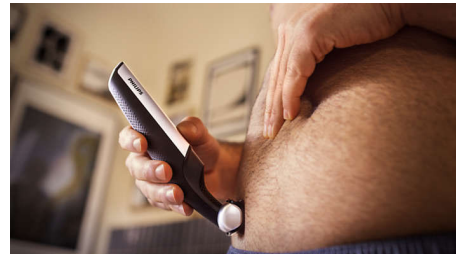

Forme ergonomique

Votre tondeuse corps est facile à tenir et à manipuler, grâce à son manche ergonomique en caoutchouc permettant une coupe plus maîtrisée.

Conçu pour durer

Tous nos produits de soin corporels sont conçus pour durer. Ils bénéficient d'une garantie de 2 ans et ne nécessitent aucune lubrification.