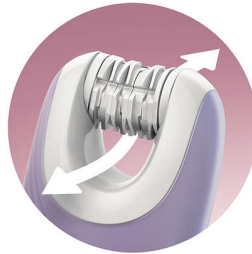

Diseñada especialmente para un uso seguro

- La barra de seguridad integrada protege tu delicada piel

Destacados

Diseño ergonómico en forma de S

El diseño ergonómico en forma de S facilita el manejo y el movimiento en todas las zonas. La parte posterior del mango asegura que no se resbale cuando la uses en la ducha o la bañera.

Protege la piel delicada

La barra de seguridad integrada evita los pellizcos y asegura que nada le ocurra a tu piel.

Delicada con la piel

El exclusivo sistema de depilación de Philips con discos de textura cerámica está diseñado para un agarre óptimo y para atrapar los vellos. Elimina el vello tan corto como el que tiene 2 a 3 días de crecimiento, sin tirar de la piel.

Mejor visibilidad e higiene

La separación entre la cabeza y el cuerpo con forma de S mejora la visibilidad, lo que permite que veas directamente el área que estás depilando. El sistema de depilación abierto significa que también podrás limpiar fácilmente el dispositivo.

Llega a todas las zonas

Pequeño cabezal con un diseño exclusivo que te permite alcanzar con seguridad incluso las zonas más íntimas y delicadas.

En seco y en húmedo

Usa Satin Intimate de Philips cuando y donde quieras, incluso en la ducha o en la bañera.