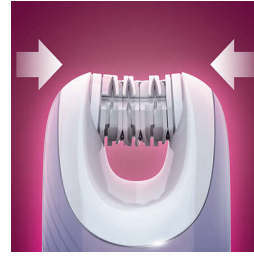

Diseñada especialmente para un uso seguro

- La barra de seguridad integrada protege tu delicada piel

Destacados

Diseño ergonómico en forma de S

El diseño ergonómico en forma de S facilita el manejo y el movimiento en todas las zonas. La parte posterior del mango asegura que no se resbale cuando la uses en la ducha o la bañera.

Protege la piel delicada

La barra de seguridad integrada evita los pellizcos y asegura que nada le ocurra a tu piel.

Delicada con la piel

El exclusivo sistema de depilación de Philips con discos de textura cerámica está diseñado para un agarre óptimo y para atrapar los vellos. Elimina el vello tan corto como el que tiene 2 a 3 días de crecimiento, sin tirar de la piel.

Mejor visibilidad e higiene

La separación entre la cabeza y el cuerpo con forma de S mejora la visibilidad, lo que permite que veas directamente el área que estás depilando. El sistema de depilación abierto significa que también podrás limpiar fácilmente el dispositivo.

Llega a todas las zonas

Pequeño cabezal con un diseño exclusivo que te permite alcanzar con seguridad incluso las zonas más íntimas y delicadas.

En seco y en húmedo

Usa Satin Intimate de Philips cuando y donde quieras, incluso en la ducha o en la bañera.