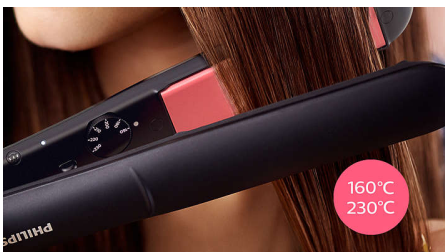

Rango de temperatura

Podés escoger entre un rango de temperatura de 160 °C a 230 °C para garantizar un resultado duradero y minimizar el riesgo de daño capilar.