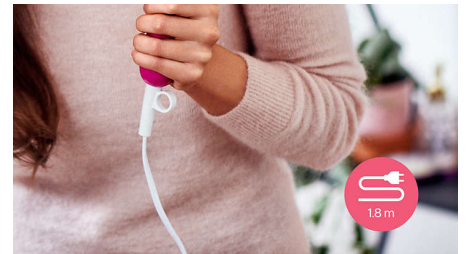

Cable de 1,8 m

Cable de 1,8 m para más flexibilidad

2 años de garantía

2 años de garantía internacional.