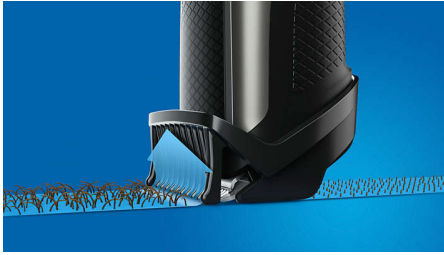

Avec tondeuse nez-oreilles autonome

- Élimine efficacement les poils indésirables du nez et des oreilles

Points forts

Guide de coupe PRO dynamique

Les barbes de 3 jours n'y résistent pas. Le système Lift&Trim Pro attrape tous les poils couchés et les soulève pour permettre aux lames de les couper avec précision. C'est également une tondeuse idéale pour les longues barbes.

Lames auto-affûtées en métal

Adaptées aux poils les plus épais, les lames doublement affûtées assurent un dessin précis des contours et une coupe d'excellente qualité à chaque fois. Aucun lubrifiant et aucune lame de rechange ne sont nécessaires.